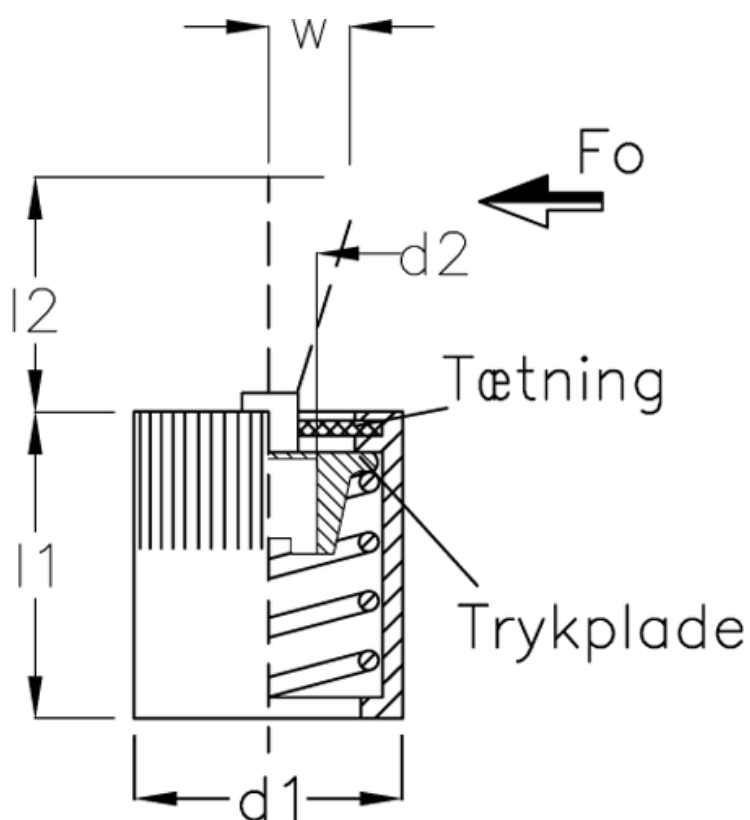

Varenummer: 20100008
Beskrivelse: E+G
Vertikalt trykstykke GN 714-10-20

Mål

d1	= 10
d2	= M4
d3	= 10
H	= 12
l1	= 12
l2	= 4.0
side kraft N ved l2	= 20
Skruetrækker	= GN 715.1-5.6

W = 1.6